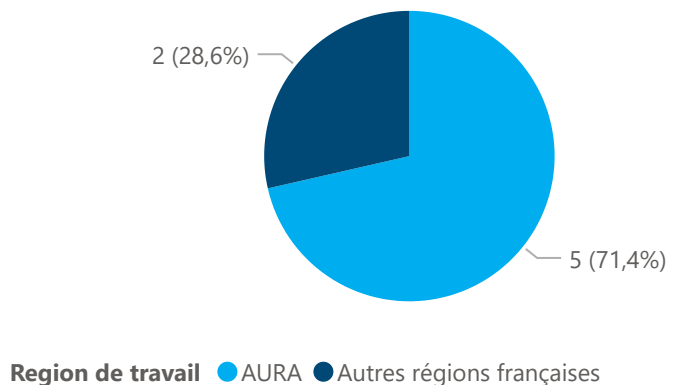

Dans quelle région exercez-vous?