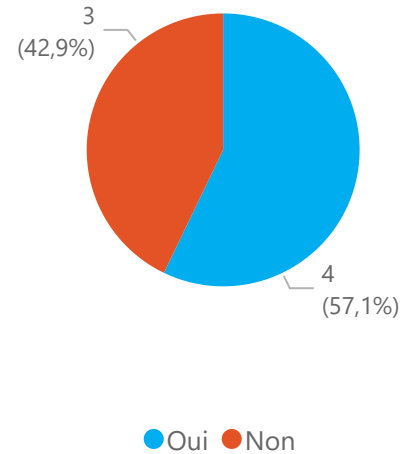

Répartition des diplômés par âge

Répartition des diplômés par nationalité

Répartition des répondants par sexe

Situation de l'ensemble des répondants au moment de l'enquête

Diplômés ayant déjà occupé un emploi : 8
(que ce soit l'emploi actuel ou non)

0 mois

Temps médian avant premier emploi

0,5 mois

Temps moyen avant premier emploi

Combien de temps avez-vous mis pour trouver votre premier emploi ? (en mois)

Diplômés en emploi au moment de l'enquête : 7

S'agit-il de votre 1er emploi depuis votre sortie d'école ?

Par quel moyen avez-vous trouvé cet emploi ?

Par quel moyen avez-vous trouvé cet emploi ? (groupes)	Répondants	%
Réseaux sociaux professionnels (Viadeo, LinkedIn)	3	42,9%
Apprenti : embauché par l'entreprise d'apprentissage	2	28,6%
Démarché par un chasseur de têtes	1	14,3%
Stage année césure année professionnalisante	1	14,3%
Total	7	100,0%